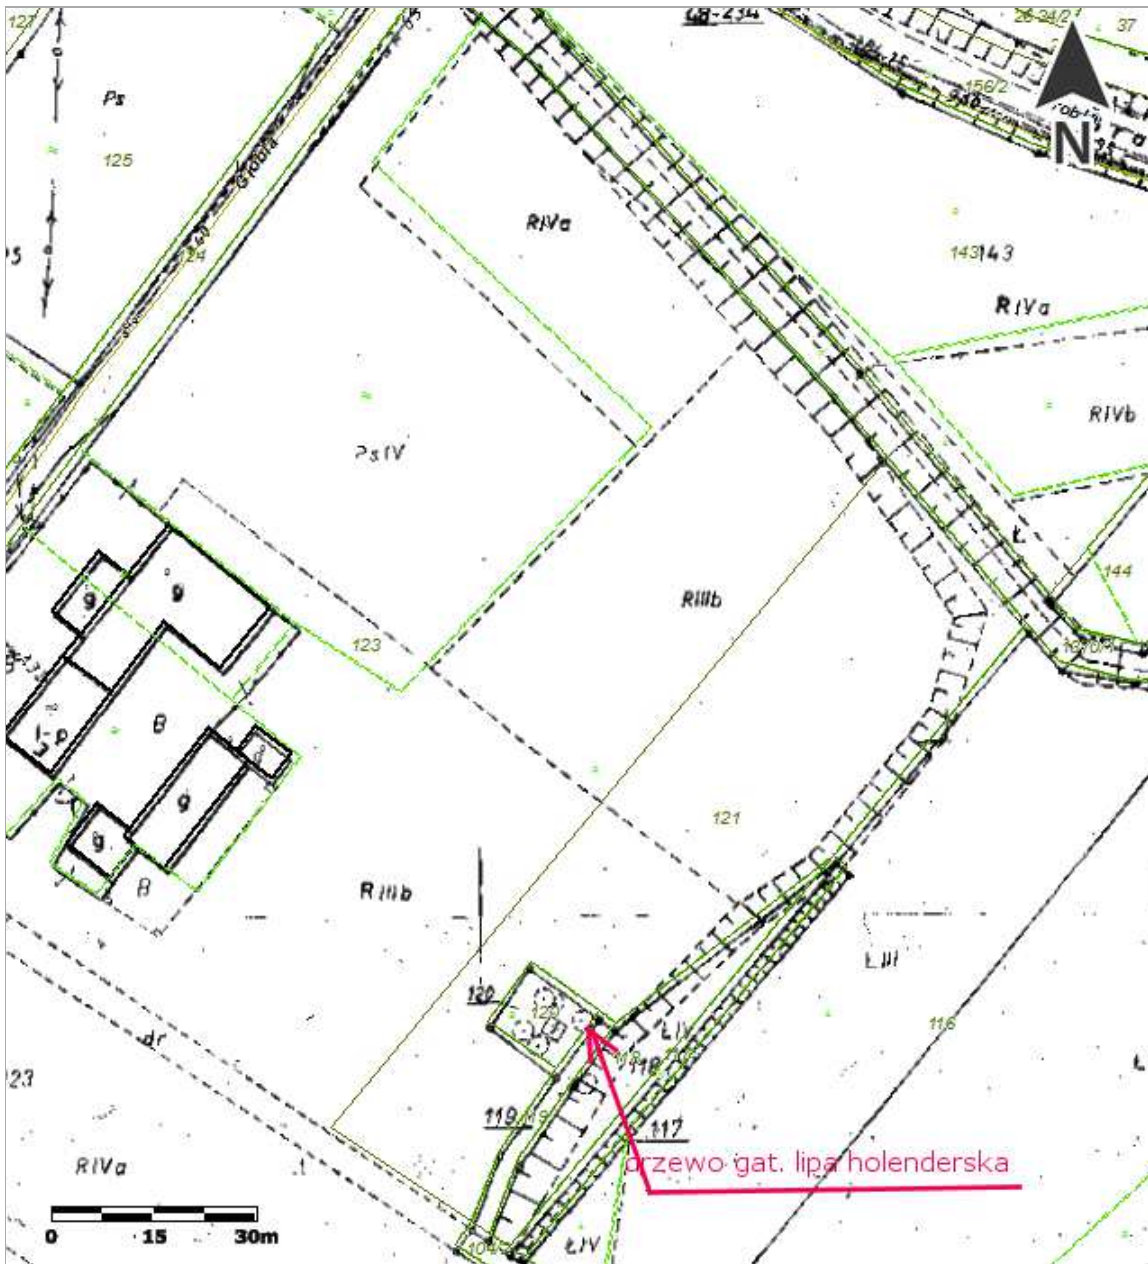

Mapa:
Mapa zasadnicza

1:1000

Teren działki nr 120 leżącej w sąsiedztwie ul. Grobla - zamierające drzewo gat. lipa holenderska

Uwaga: Ten wydruk ma charakter wyłącznie poglądowy i w żadnym razie nie może być traktowany jako dokument oficjalny.