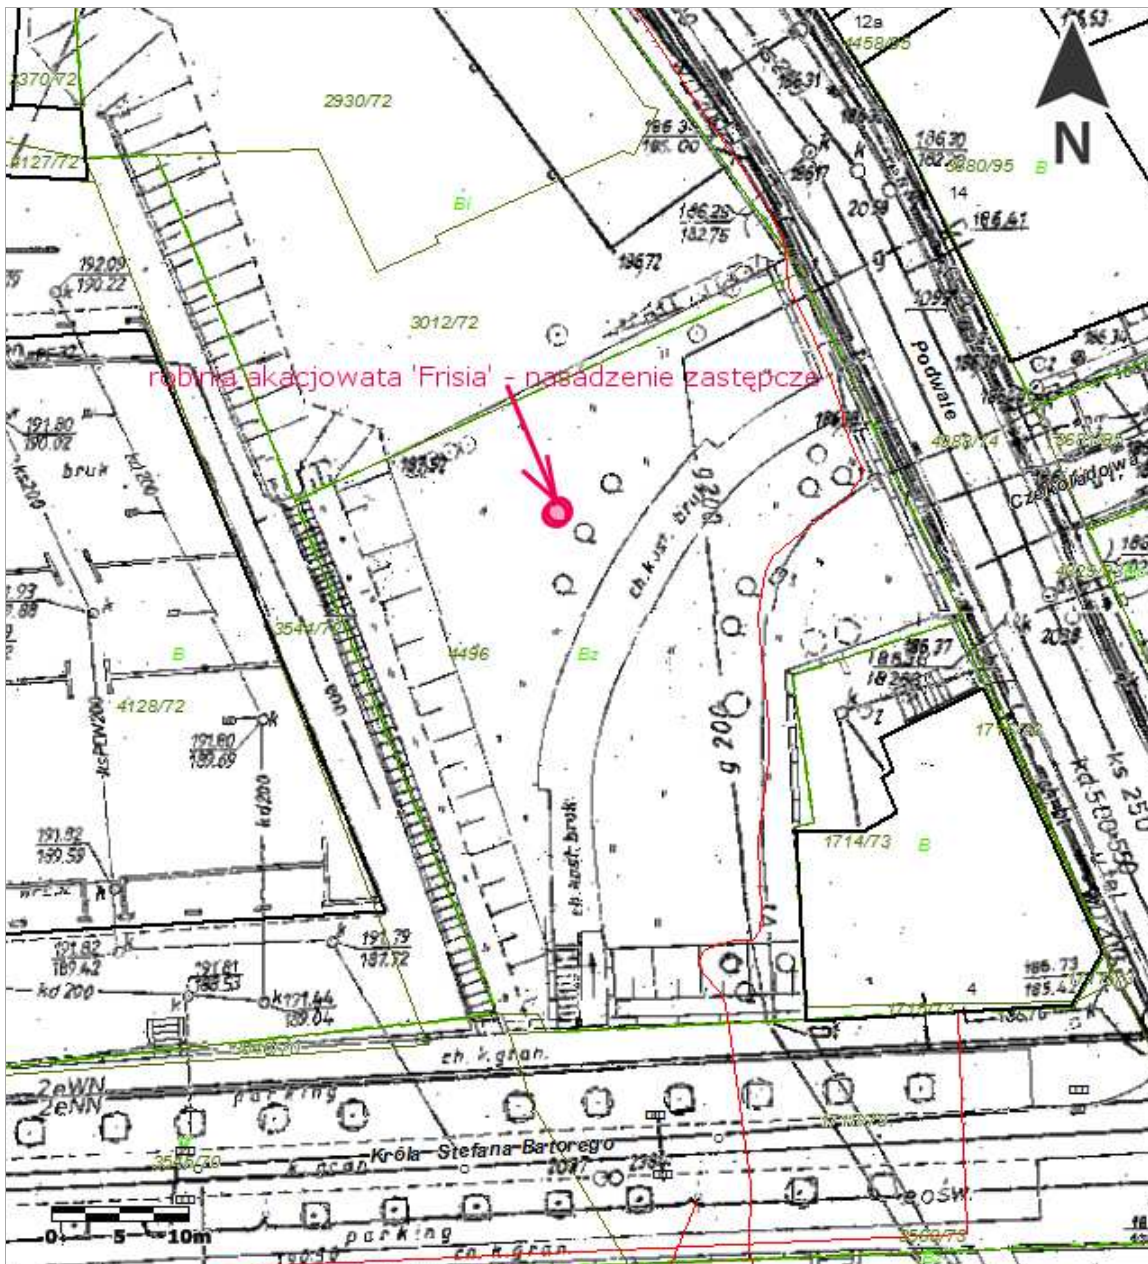

Mapa:
Mapa zasadnicza

1:500

Racibórz, zieleniec pomiędzy ul. Podwale-Króla Stefana Batorego, działka nr 4496 - miejsce lokalizacji nasadzenia zastępczego za drzewo gat. jabłoni ozdobna o obw. 80cm + 65cm, drzewem gat. robinia akacjowata 'Frisia'.