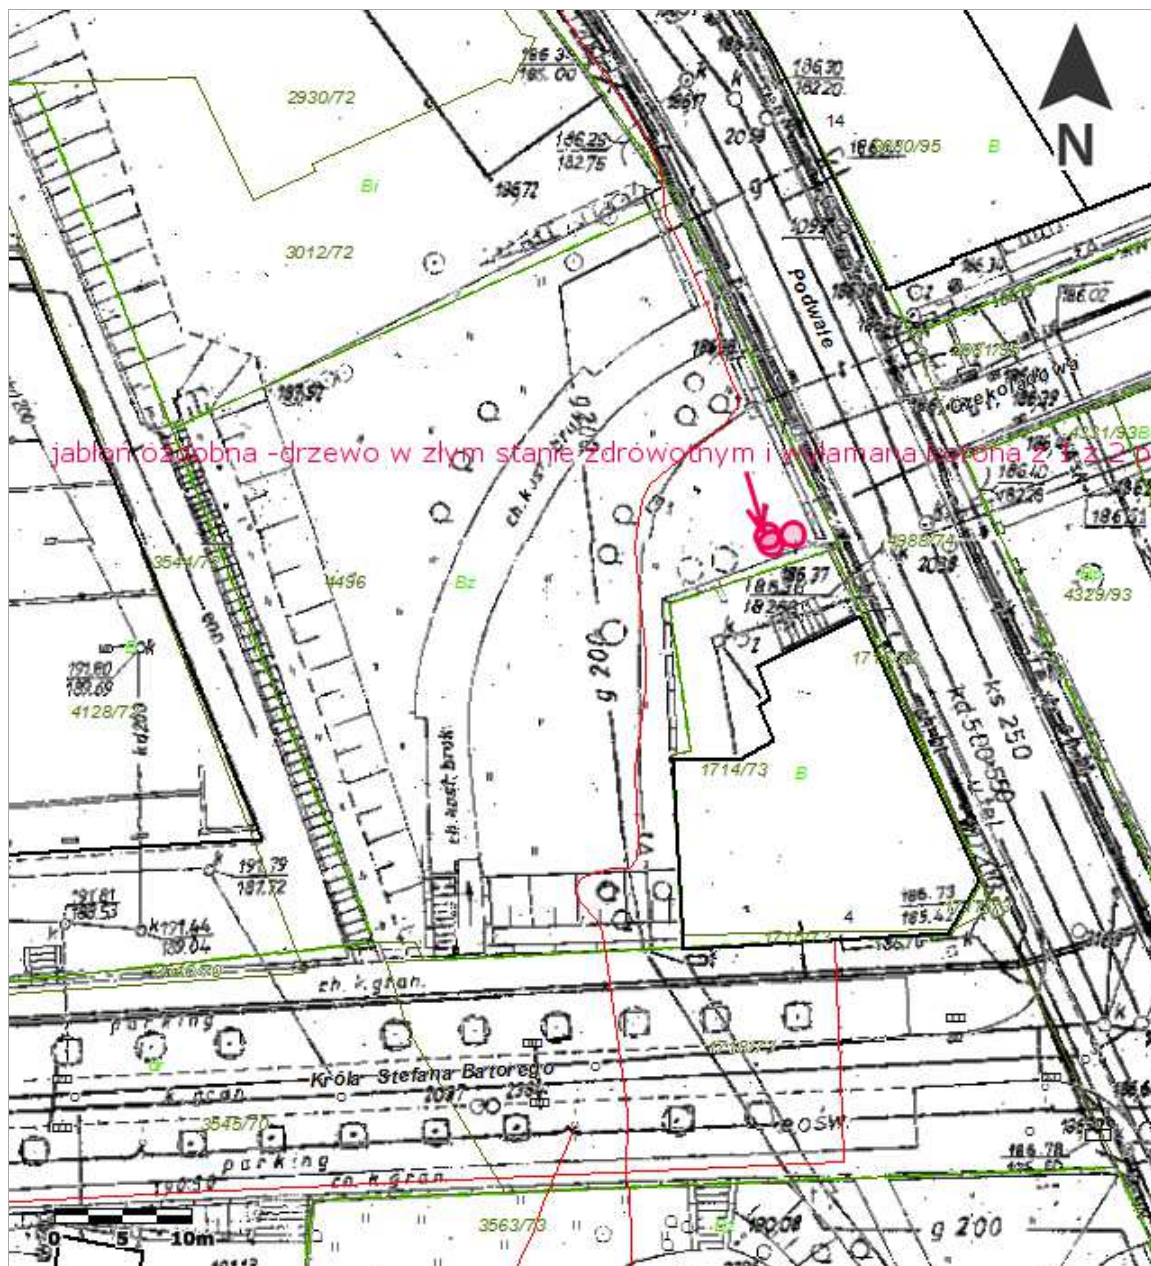

Mapa:
Mapa zasadnicza

1:500

Racibórz, zieleniec pomiędzy ul. Podwale - króla Stefana Batorego działka nr 4496 - drzewo gat. jabłoni ozdobna o obw. pni 80cm + 65cm - brak korony na 1 z 2 pni drzewa. drugie drzewo w złym stanie zdrowotnym.