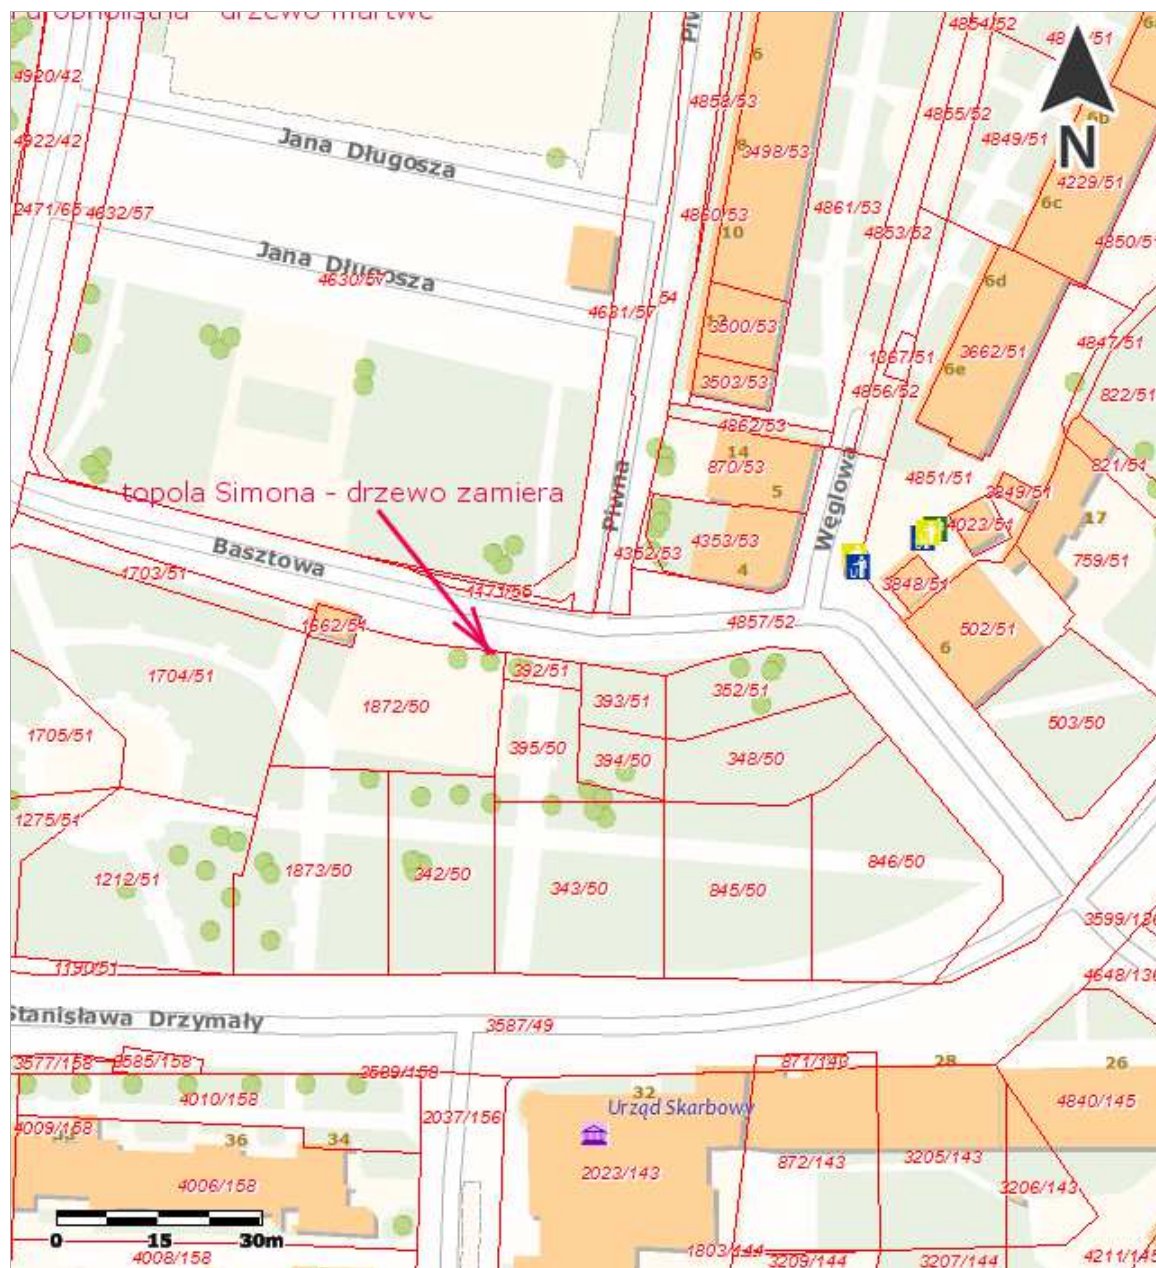

Mapa:
Plan miasta

1:1000

Racibórz, skwer pomiędzy ul. Drzymały-Basztowa-Nowa (tzw. skwer Moniuszki) działka nr 1872/50 - drzewo gat. topola Simona (wielopniowe) obw. 87cm + 56cm - drzewo zamiera.

Uwaga: Ten wydruk ma charakter wyłącznie poglądowy i w żadnym razie nie może być traktowany jako dokument oficjalny.