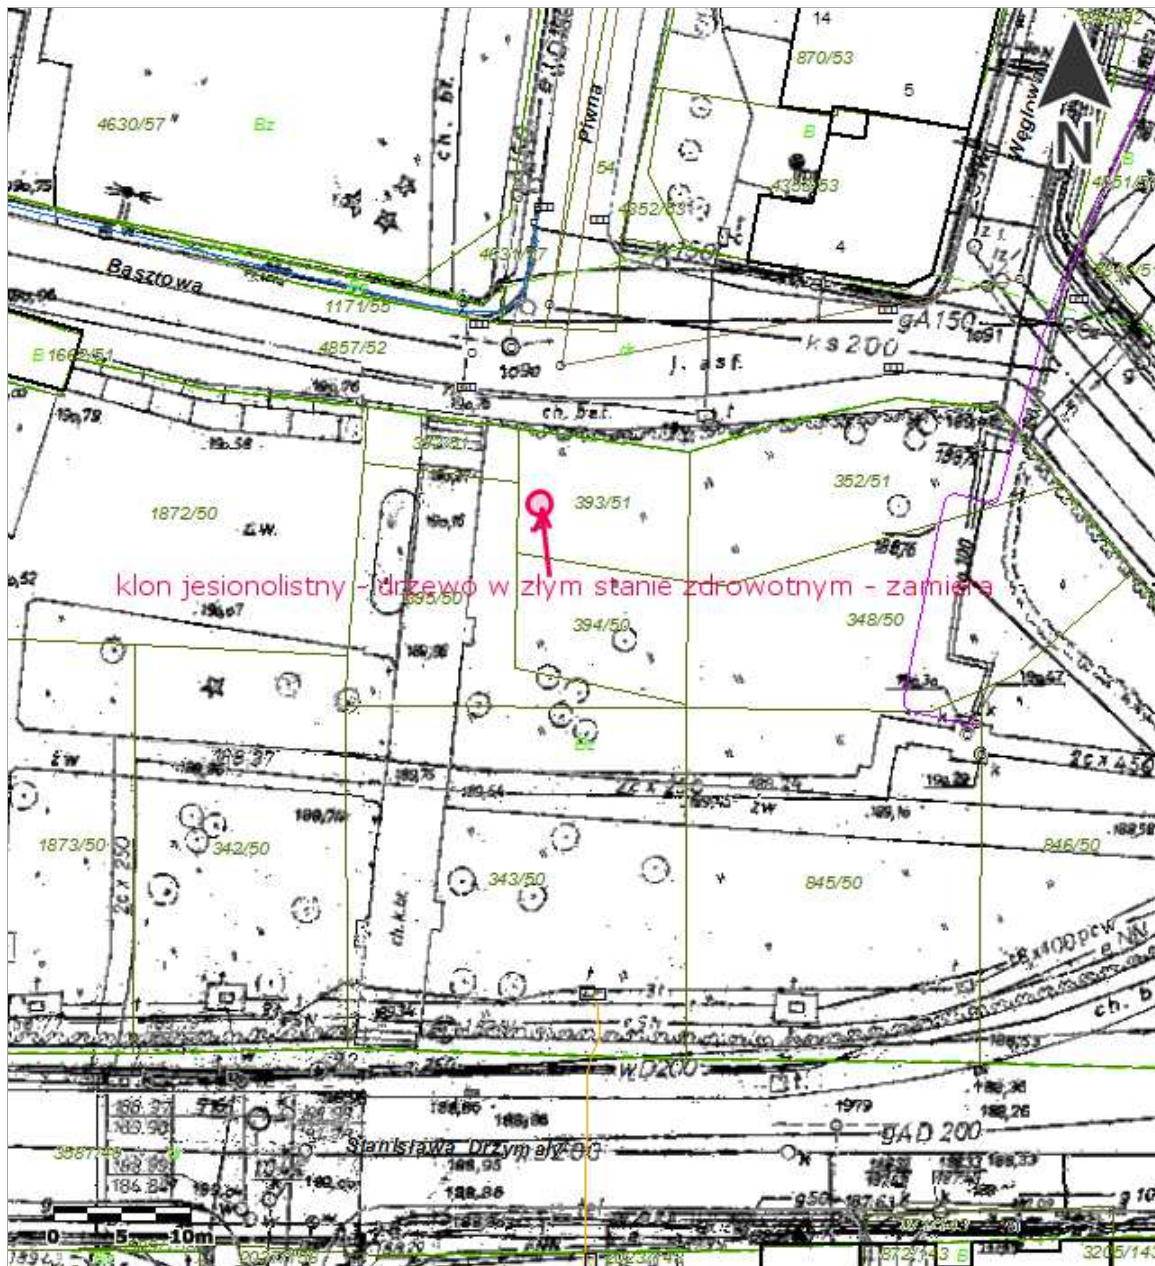

Mapa:
Mapa zasadnicza

1:500

Racibórz, skwer pomiędzy ul. Drzymały-Basztowa-Nowa (tzw. skwer Moniuszki) działka nr 393/51 - drzewo gat. klon jesionolistny o obw. pnia 136cm - drzewo w złym stanie zdrowotnym - zamiera.