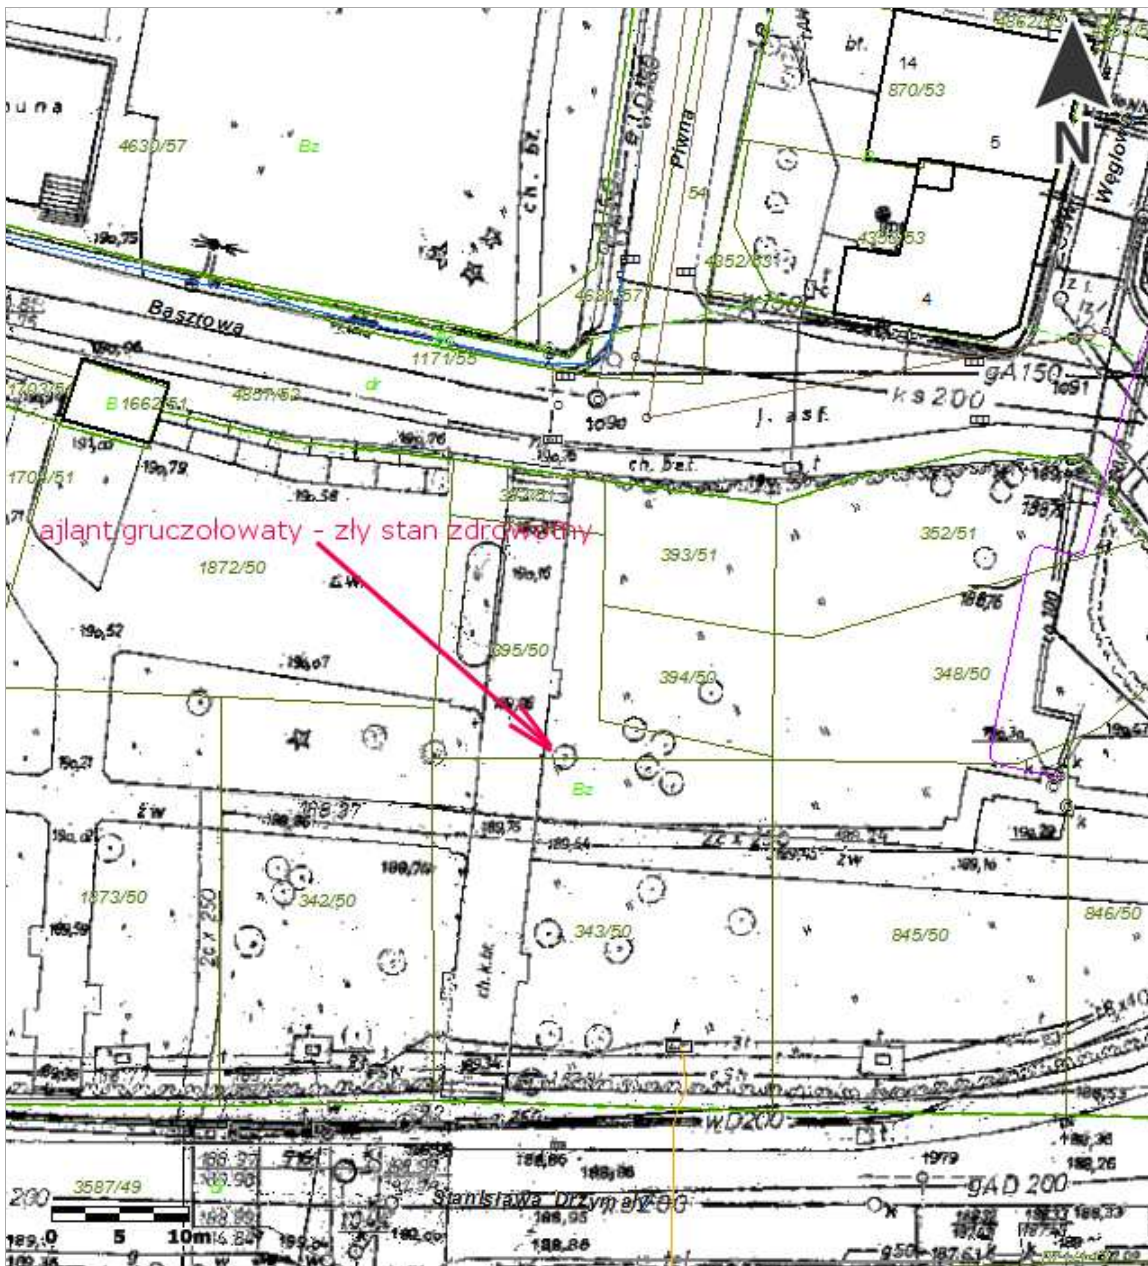

Mapa:
Mapa zasadnicza

1:500

Racibórz, skwer pomiędzy ul. Drzymały-Basztowa-Nowa (tzw. skwer Moniuszki) działka nr 395/50 i 343/50 - drzewo gat. ajlan gruczołowaty o obw. pnia 216cm - drzewo w złym stanie zdrowotnym - zagraża bezpieczeństwu.