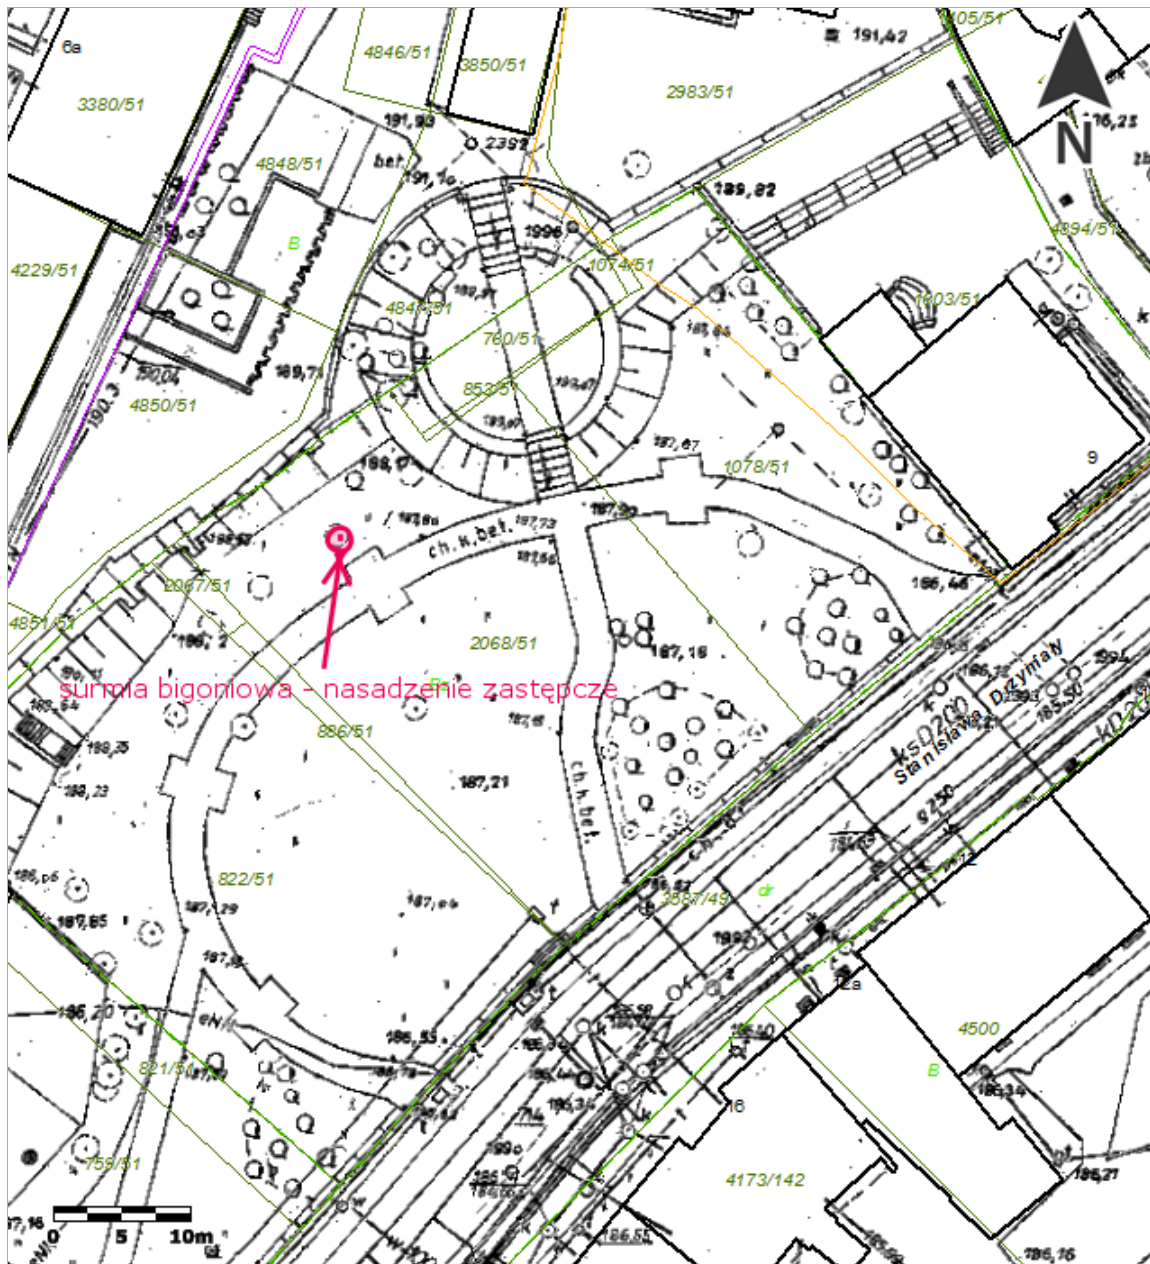

Mapa:
Mapa zasadnicza

1:500

Racibórz, skwer pomiędzy ul. Drzymały-Zborowa, działka nr 2068/51 - miejsce lokalizacji nasadzenia zastępczego za drzewo gat. jabłoń ozdobna o obw. 83cm + 66cm, drzewem gat. surmia bigoniowa