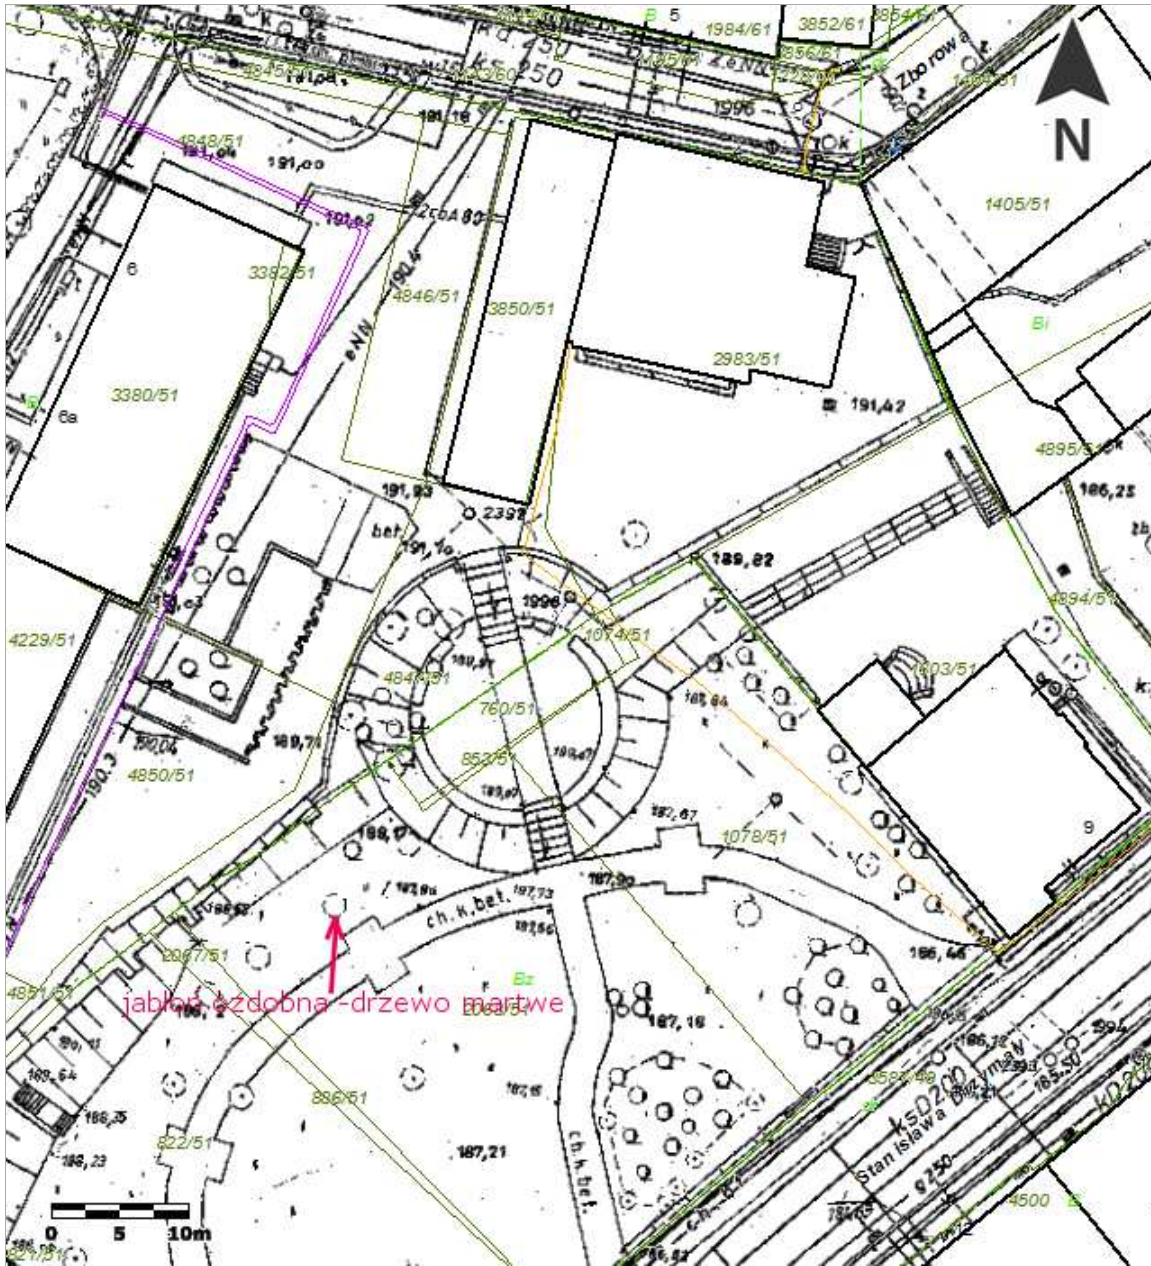

Mapa:  
Mapa zasadnicza

1:500

Racibórz, skwer pomiędzy ul. Drzymały-Zborowa działka nr 2068/51 - drzewo gat. jabłoń ozdobna o obw. pni 83cm + 66cm - drzewo martwe.

Uwaga: Ten wydruk ma charakter wyłącznie poglądowy i w żadnym razie nie może być traktowany jako dokument oficjalny.