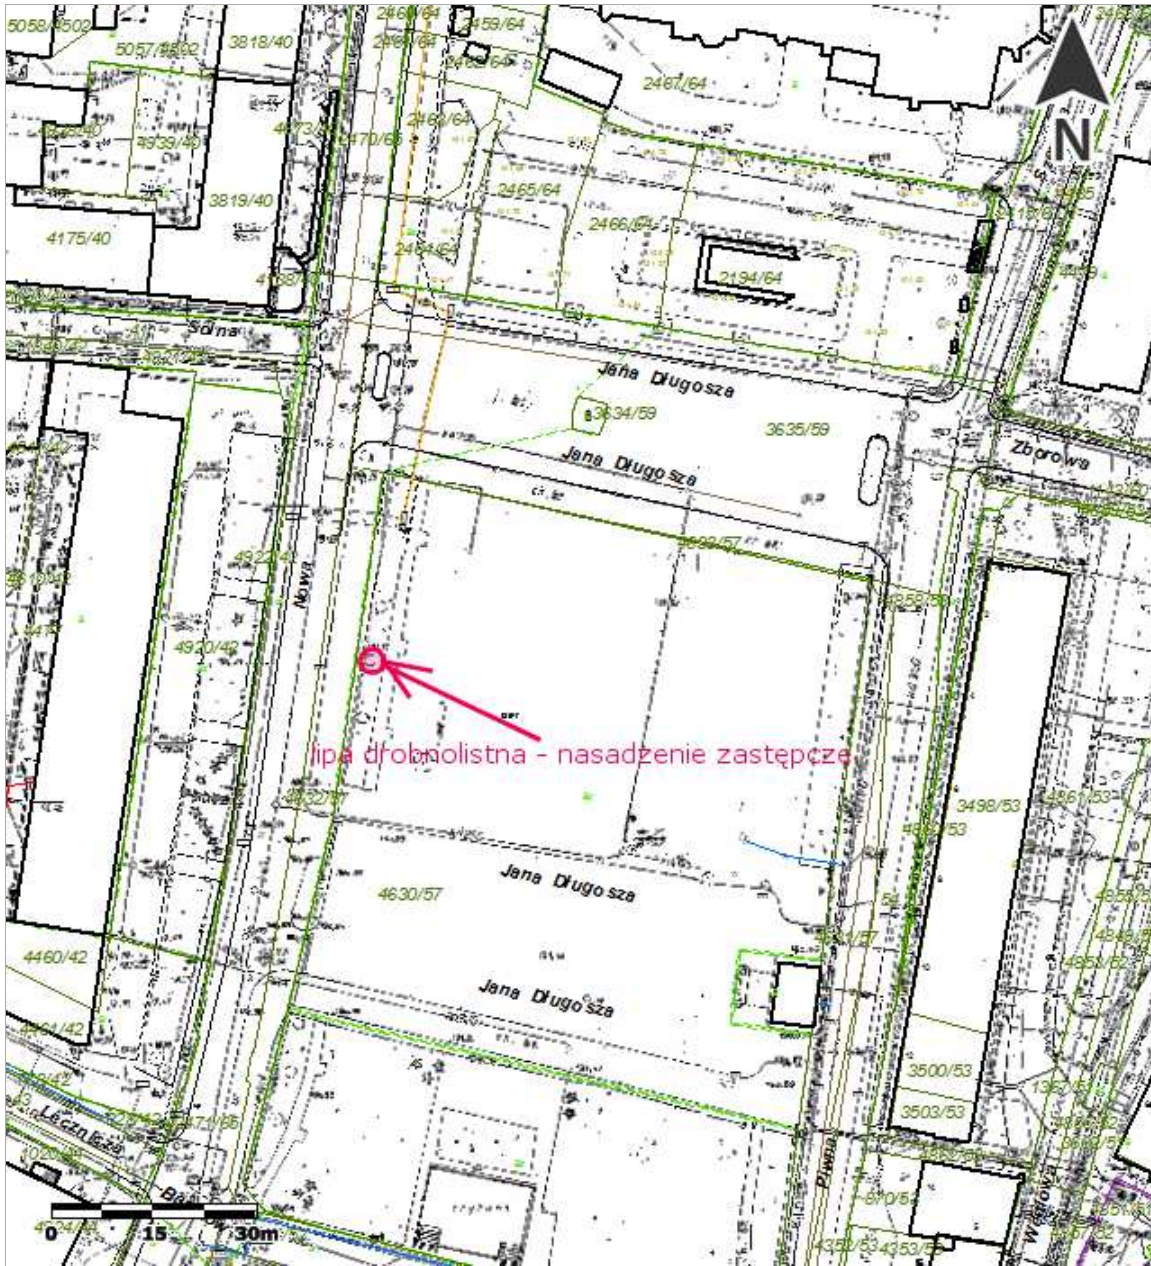

Mapa:  
Mapa zasadnicza

1:1000

Racibórz, zieleniec na pl. Długosza, działka nr 4630/57 - miejsce lokalizacji nasadzenia zastępczego za drzewo gat. lipa drobnolistna o obw. pnia 162cm, drzewem gat. lipa drobnolistna.