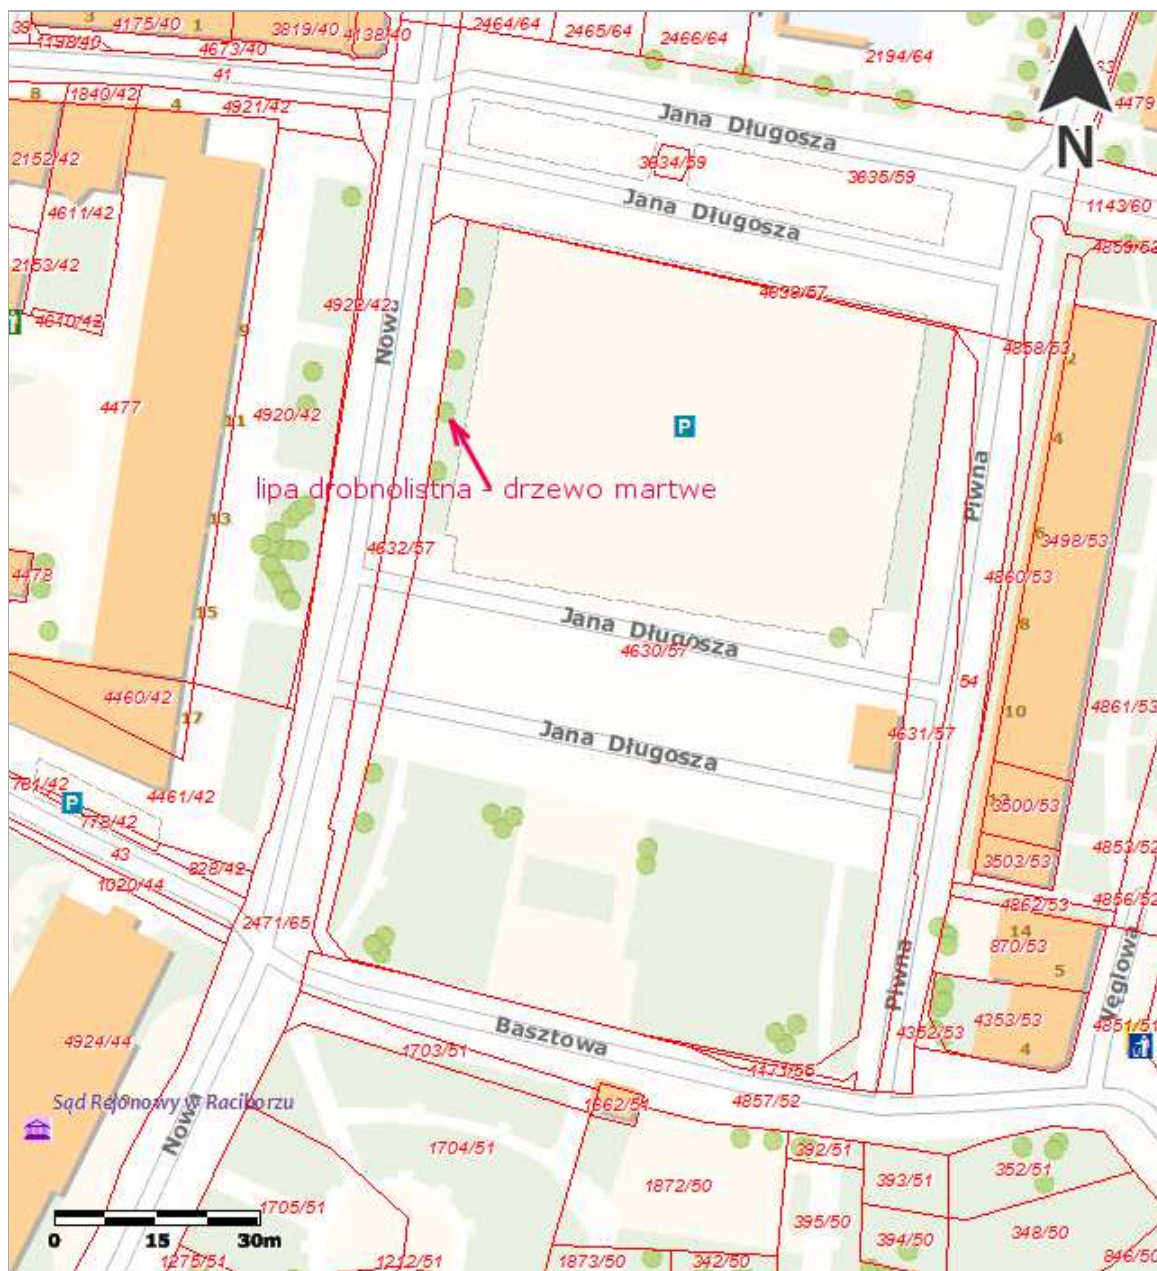

Mapa:  
Plan miasta

1:1000

Racibórz pl. Długosza działka nr 4630/57 - lipa drobnolistna o obw. pnia 162cm - drzewo martwe

Uwaga: Ten wydruk ma charakter wyłącznie poglądowy i w żadnym razie nie może być traktowany jako dokument oficjalny.