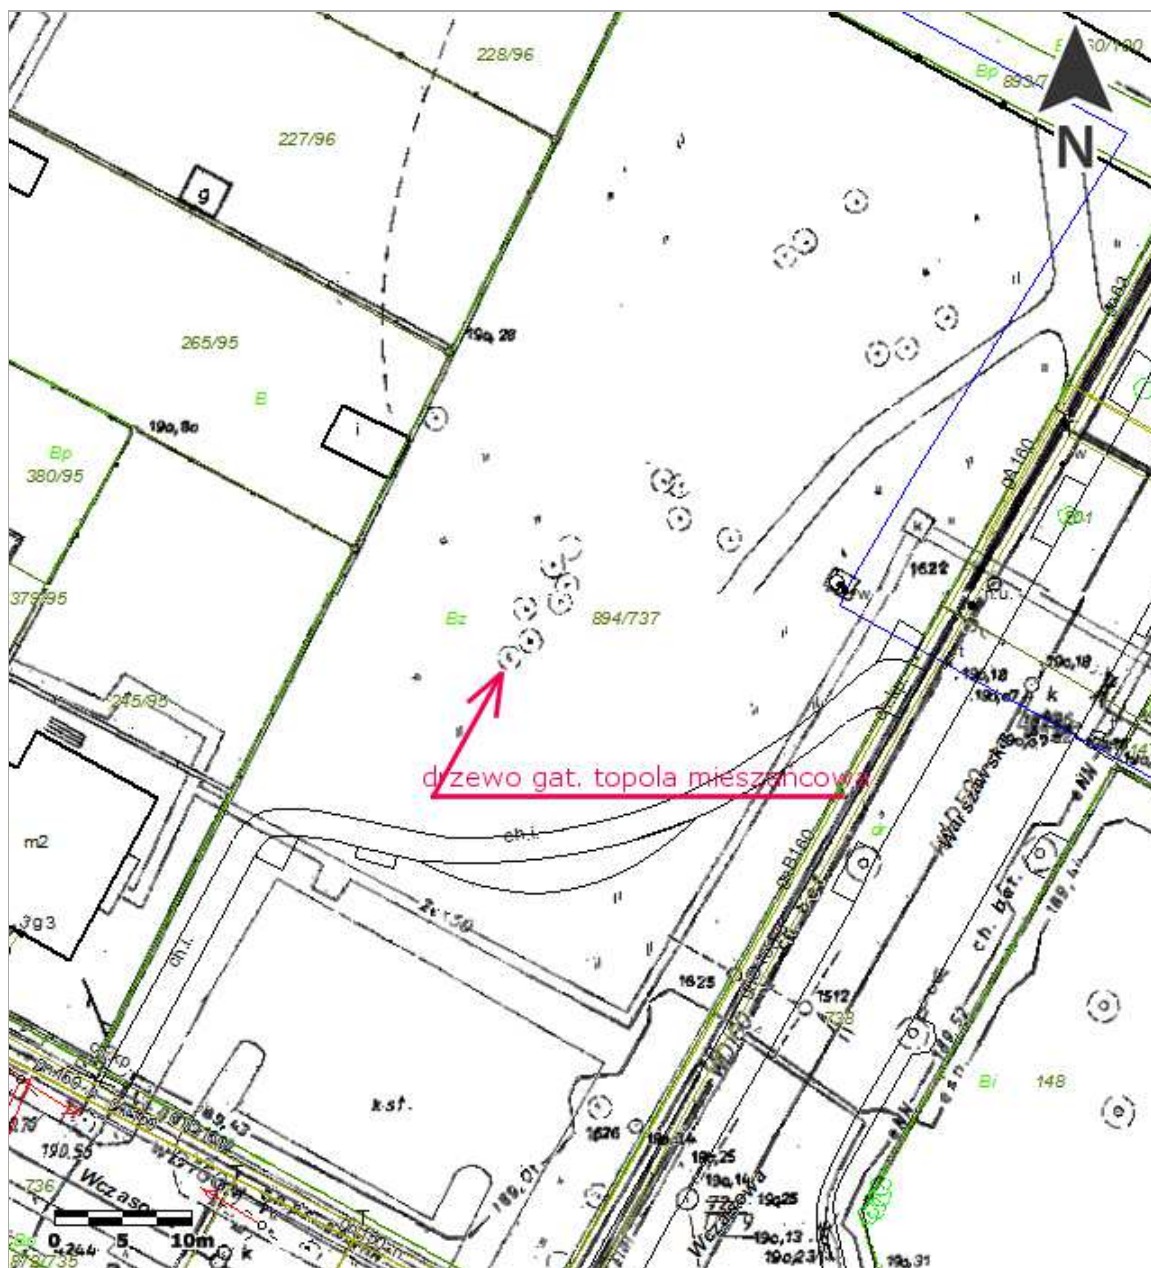

Mapa:
Mapa zasadnicza

1:500

Skwer przy skrzyżowaniu ulic Warszawska i Wczasowa, działka nr 894/737 - martwe drzewo gat. topola mieszańcowa.

Uwaga: Ten wydruk ma charakter wyłącznie poglądowy i w żadnym razie nie może być traktowany jako dokument oficjalny.