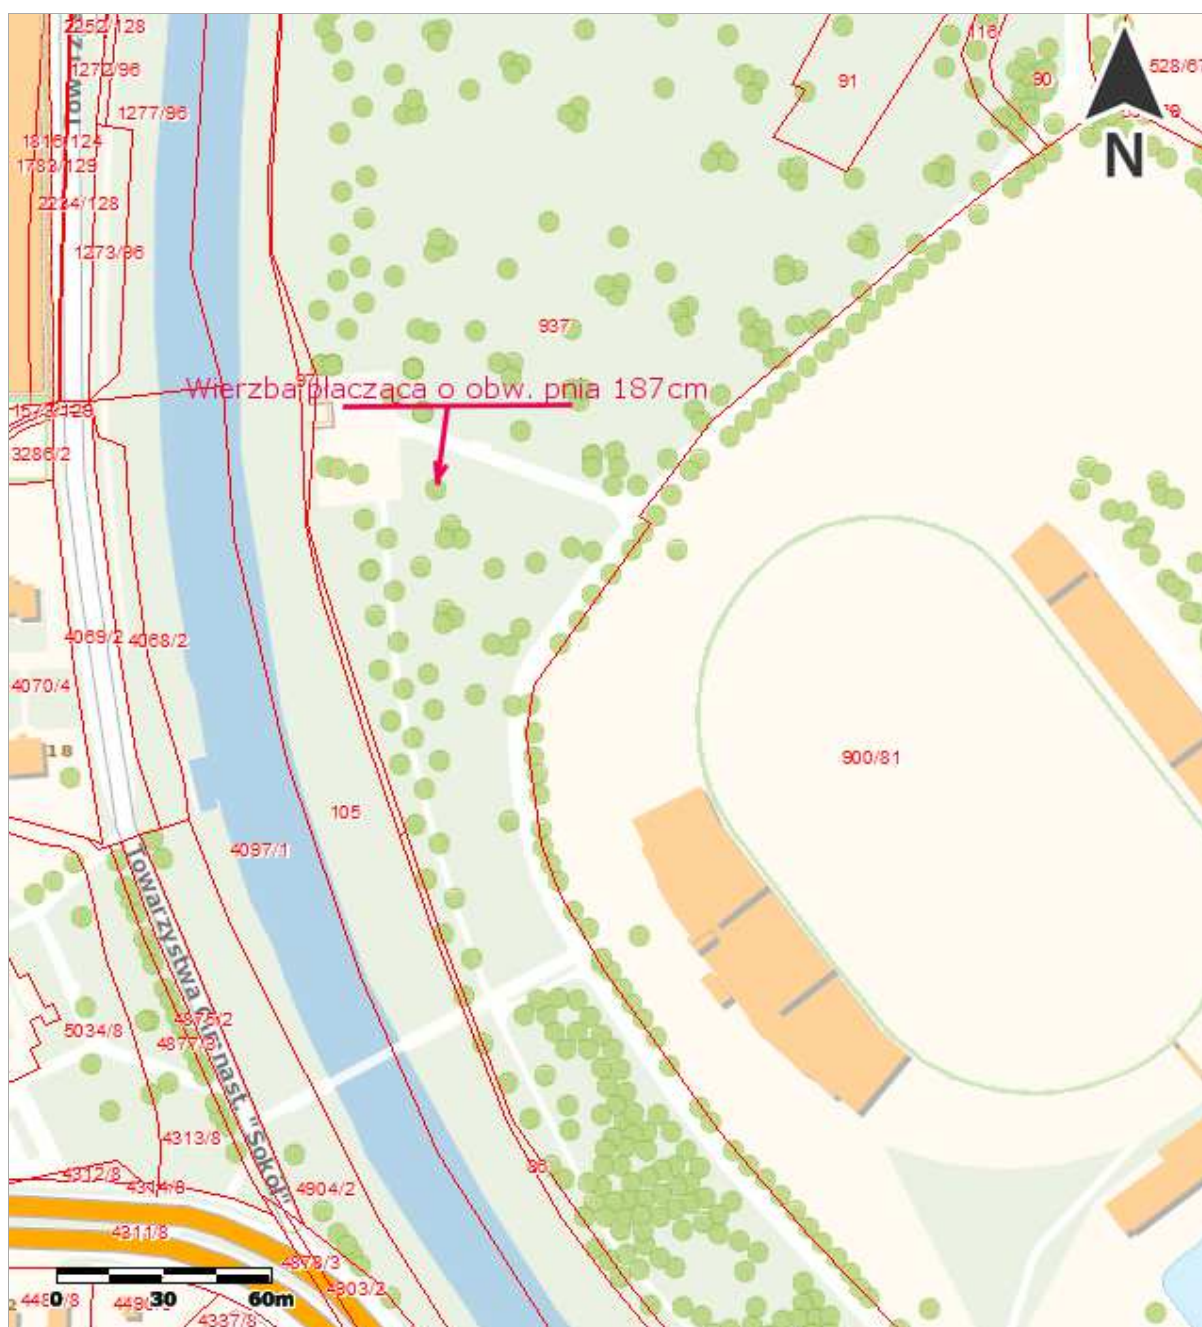

Mapa:
Plan miasta

1:2000

Park Zamkowy, działka nr 937, drzewo gat. wierzba płacząca o obw. pnia 187cm

Uwaga: Ten wydruk ma charakter wyłącznie poglądowy i w żadnym razie nie może być traktowany jako dokument oficjalny.