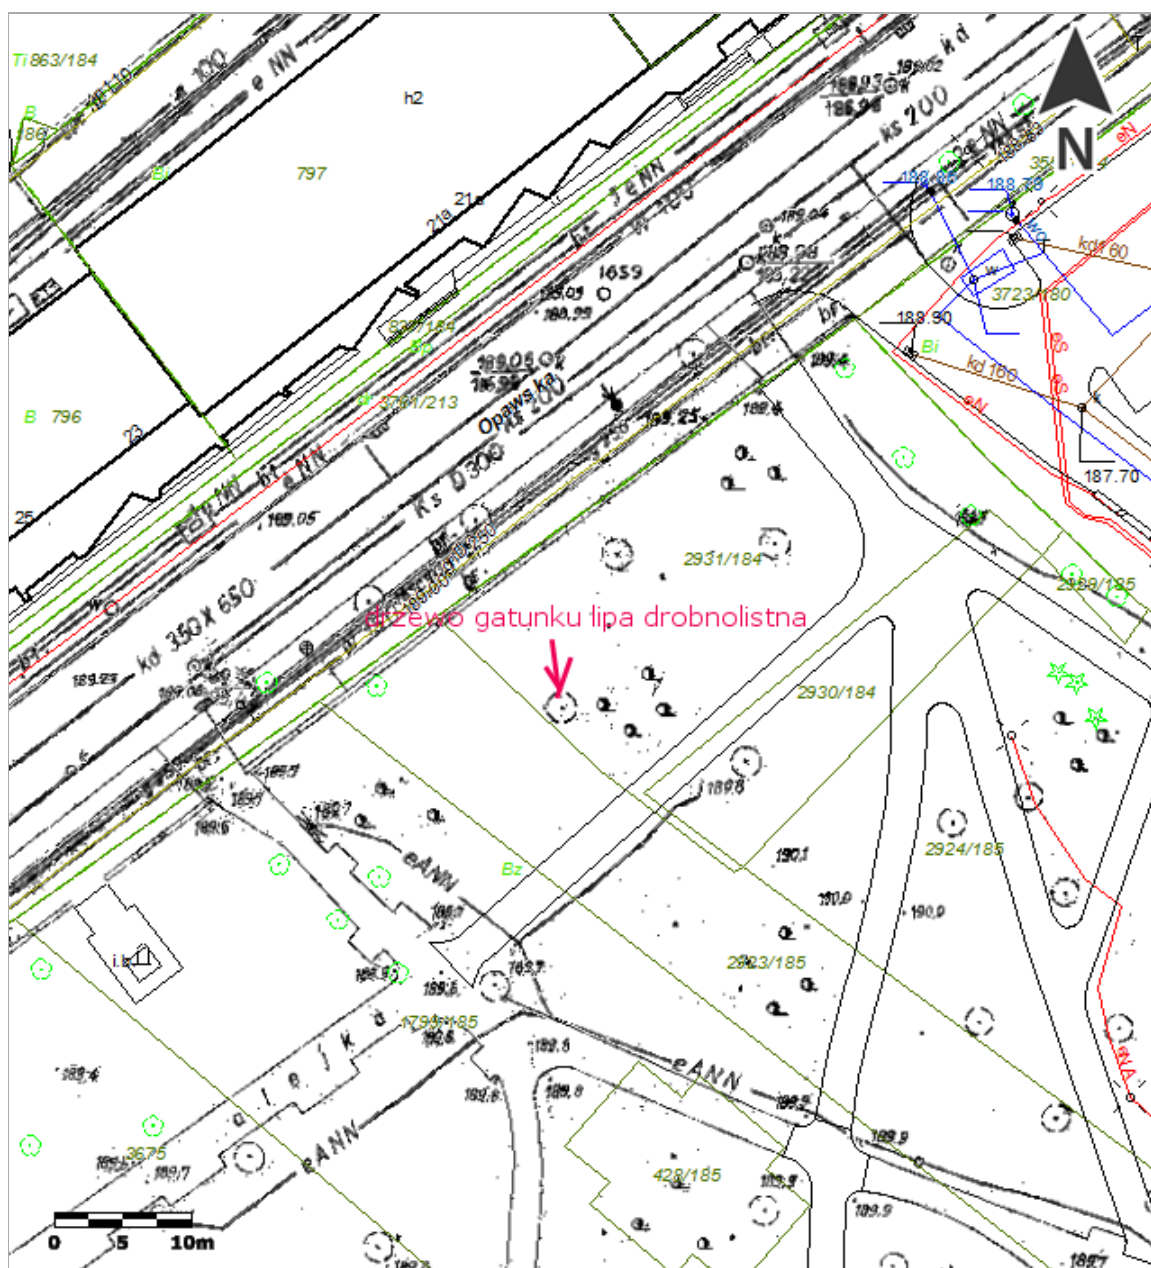

Mapa:
Mapa zasadnicza

1:500

Racibórz, Park im. Miasta Roth, działka nr 2931/184 - zamierające drzewo gat. lipa drobnolistna

Uwaga: Ten wydruk ma charakter wyłącznie poglądowy i w żadnym razie nie może być traktowany jako dokument oficjalny.