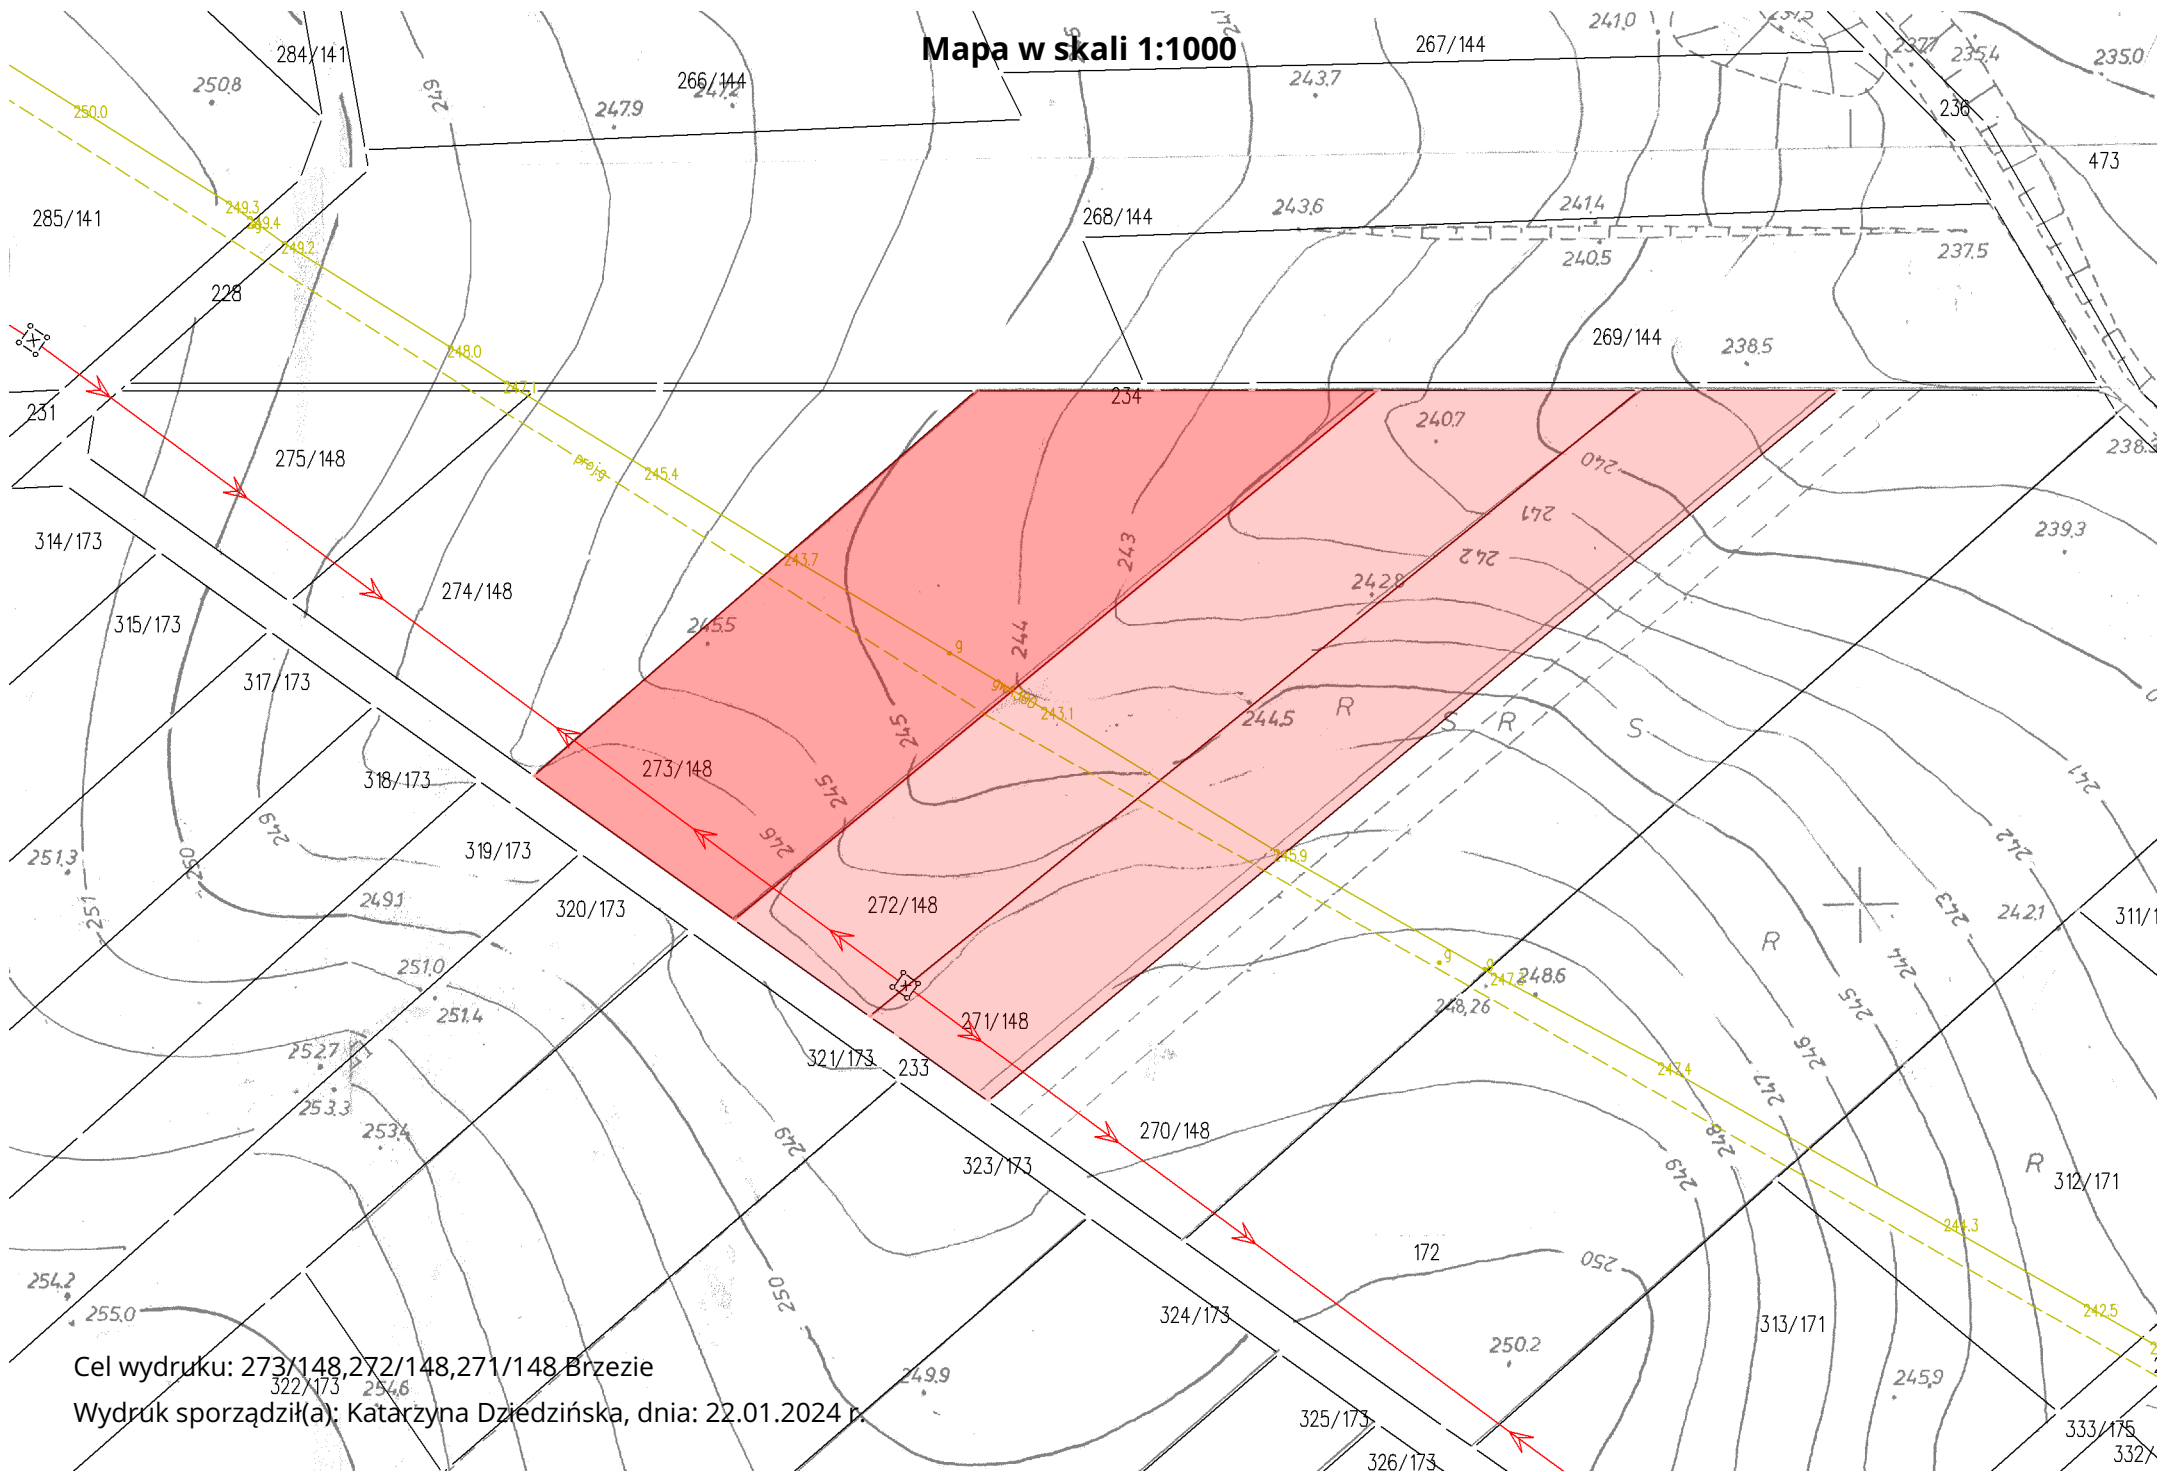

Mapa w skali 1:1000

Cel wydruku: 273/148,272/148,271/148 Brzezie
Wydruk sporządził(a): Katarzyna Dziędzińska, dnia: 22.01.2024 r.