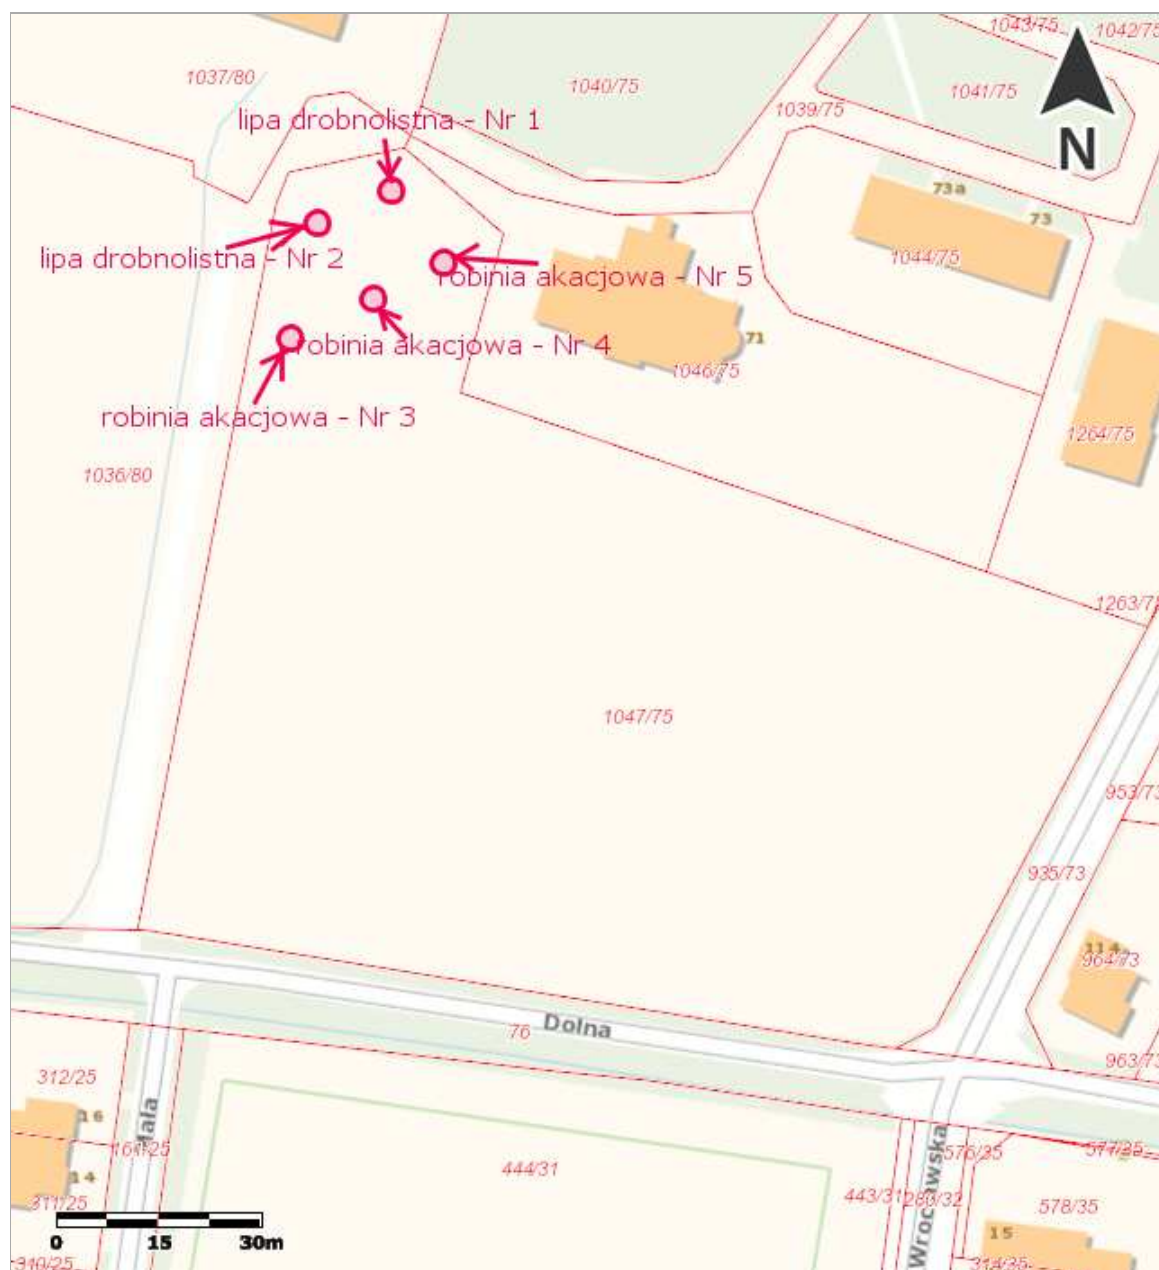

Mapa:
Plan miasta

1:1000

Mapa z lokalizacją nasadzeń zastępczych 5 szt. drzew na terenie działki nr 1047/75.

Uwaga: Ten wydruk ma charakter wyłącznie poglądowy i w żadnym razie nie może być traktowany jako dokument oficjalny.