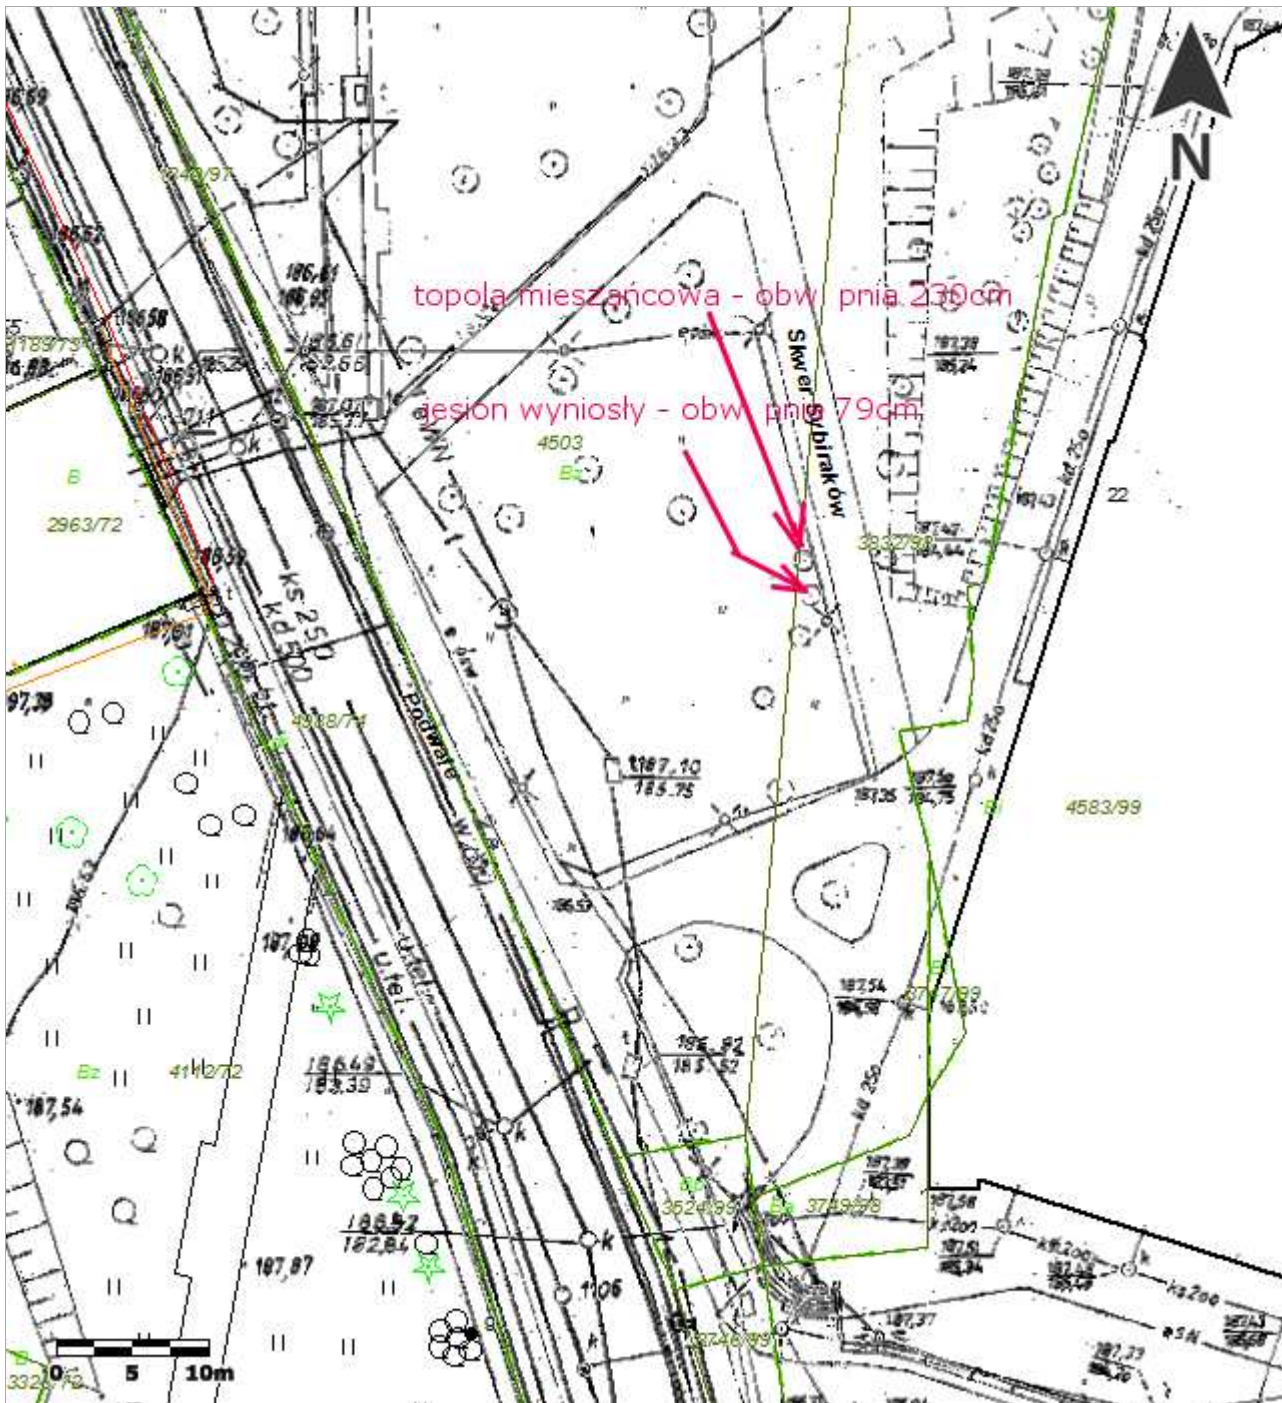

Mapa:
Mapa zasadnicza

1:500

Racibórz, Skwer Sybiraków, działka nr 3832/98 kim 4 obręb RACIBÓRZ - lokalizacja drzew gat. topola mieszańcowa o obw. pnia 230cm oraz jesion wyniosły o obw. pnia 79cm

Uwaga: Ten wydruk ma charakter wyłącznie poglądowy i w żadnym razie nie może być traktowany jako dokument oficjalny.