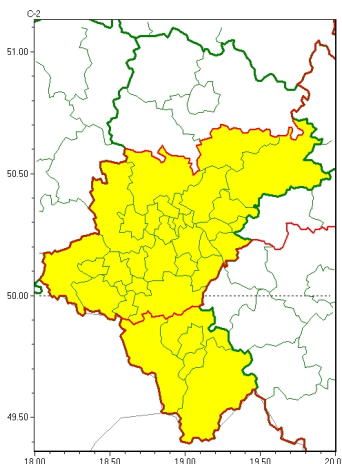

Zasięg ostrzeżeń w województwie

Burze z gradem
2023-07-01 05:01

WOJEWÓDZTWO ŁÓDZKIE
OSTRZEŻENIA METEOROLOGICZNE ZBIORCZO NR 145
WYKAZ OBYWATELI ZUJACZYCYCH OSTRZEŻENIE
o godz. 05:01 dnia 01.07.2023

Zjawisko/Stopień zagrożenia	Burze z gradem/1
Obszar (w nawiasie numer ostrzeżenia dla powiatu)	powiaty: białski(47), bieruńsko-lędziński(48), Bytom(46), Chorzów(45), Dąbrowa Górnicza(47), Gliwice(44), gliwicki(44), Jastrzębie-Zdrój(51), Jaworzno(45), Katowice(44), mikołowski(46), Mysłowice(44), myszkowski(46), Piekary Śląskie(46), pszczyński(52), raciborski(44), Ruda Śląska(44), rybnicki(47), Rybnik(47), Siemianowice Śląskie(45), Sosnowiec(44), wiatrychów(44), tarnogórski(47), Tychy(49), wodzisławski(46), Zabrze(46), zawierciański(50), żyry(48)
Ważność	od godz. 14:00 dnia 01.07.2023 do godz. 20:00 dnia 01.07.2023
Prawdopodobieństwo	80%
Przebieg	Prognozowane są burze, którym miejscami będą towarzyszyć opady deszczu od 15 mm do 25 mm oraz porywy wiatru do 70 km/h. Lokalnie grad.
SMS	IMGW-PIB OSTRZEŻENIA: BURZE Z GRADEM/1 Łódzkie (28 powiatów) od 14:00/01.07 do 20:00/01.07.2023 deszcz 25 mm, grad, porywy 70 km/h. Dotyczy powiatów: białski, bieruńsko-lędziński, Bytom, Chorzów, Dąbrowa Górnicza, Gliwice, gliwicki, Jastrzębie-Zdrój, Jaworzno, Katowice, mikołowski, Mysłowice, myszkowski, Piekary Śląskie, pszczyński, raciborski, Ruda Śląska, rybnicki, Rybnik, Siemianowice Śląskie, Sosnowiec, wiatrychów, tarnogórski, Tychy, wodzisławski, Zabrze, zawierciański i żyry.
RSO	Woj. Łódzkie (28 powiatów), IMGW-PIB wydał ostrzeżenie pierwszego stopnia o burzach z gradem
Uwagi	Brak.
Zjawisko/Stopień zagrożenia	Burze z gradem/1