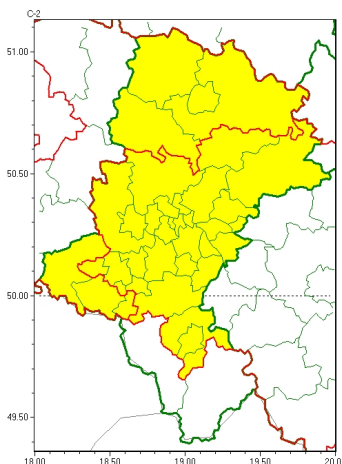

### Zasięg ostrzeżeń w województwie

Gęsta mgła  
2022-11-14 19:49

**WOJEWÓDZTWO ŚLĄSKIE**  
**OSTRZEŻENIA METEOROLOGICZNE ZBIORCZO NR 204**  
**WYKAZ OBOWIĄZUJĄCYCH OSTRZEŻEŃ**  
**o godz. 19:49 dnia 14.11.2022**

Zjawisko/Stopień zagrożenia	Gęsta mgła/1
Obszar (w nawiasie numer ostrzeżenia dla powiatu)	powiaty: Częstochowa(91), częstochowski(91), Jastrzębie-Zdrój(86), kłobucki(91), lubliniecki(91), raciborski(86), wodzisławski(87)
Ważność	od godz. 19:50 dnia 14.11.2022 do godz. 10:00 dnia 15.11.2022
Prawdopodobieństwo	85%
Przebieg	Obserwuje się i prognozuje gęste mgły w zasięgu których widzialność może wynosić miejscami od 50 m do 200 m.
SMS	IMGW-PIB OSTRZEGA: MĞŁA/1 śląskie (7 powiatów) od 19:50/14.11 do 10:00/15.11.2022 widzialność 50-200 m. Dotyczy powiatów: Częstochowa, częstochowski, Jastrzębie-Zdrój, kłobucki, lubliniecki, raciborski i wodzisławski.
RSO	Woj. śląskie (7 powiatów), IMGW-PIB wydał ostrzeżenie pierwszego stopnia o silnych mgłach
Uwagi	Brak.
Zjawisko/Stopień zagrożenia	Gęsta mgła/1
Obszar (w nawiasie numer ostrzeżenia dla powiatu)	powiaty: będziński(90), bielski(109), Bielsko-Biała(107), bieruńsko-lędziański(87), Bytom(85), Chorzów(84), Dąbrowa Górnicza(90), Gliwice(86), gliwicki(87), Jaworzno(88), Katowice(85), mikołowski(85), Mysłowice(87), myszkowski(89), Piekary Śląskie(86), pszczyński(86), Ruda Śląska(84), rybnicki(86), Rybnik(86), Siemianowice Śląskie(85), Sosnowiec(89), Świętochłowice(84), tarnogórski(91), Tychy(86), Zabrze(85), zawierciański(90), Żory(85)
Ważność	od godz. 19:00 dnia 14.11.2022 do godz. 11:00 dnia 15.11.2022
Prawdopodobieństwo	80%