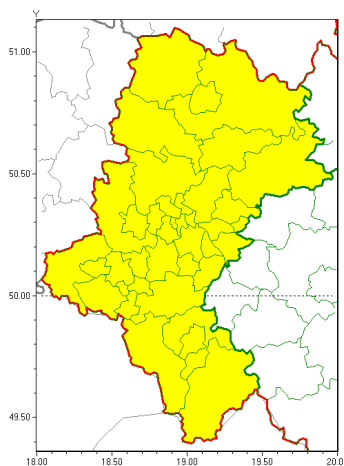

Zasięg ostrzeżeń w województwie

Opady marznące
2022-01-10 16:20

WOJEWÓDZTWO ŁĄSKIE
OSTRZEŻENIA METEOROLOGICZNE ZBIORCZO NR 5
WYKAZ OBYWATELI ZUCIENNYCH OSTRZEŻENIEM
o godz. 16:20 dnia 10.01.2022

Zjawisko/Stopień zagrożenia	Opady marznące/1
Obszar (w nawiasie numer ostrzeżenia dla powiatu)	powiaty: białski(2), bielski(3), Bielsko-Biała(3), bieruńsko-lędziński(2), Bytom(2), Chorzów(2), cieszyński(4), Czestochowa(2), częstochowski(2), Dąbrowa Górnicza(2), Gliwice(2), gliwicki(2), Jastrzębie-Zdrój(2), Jaworzno(2), Katowice(2), kłobucki(2), lubliniecki(2), mikołowski(2), Mysłowice(2), myszkowski(2), Piekary Śląskie(2), pszczyński(2), raciborski(2), Ruda Śląska(2), rybnicki(2), Rybnik(2), Siemianowice Śląskie(2), Sosnowiec(2), wiatryk(2), wiatrowski(2), tarnogórski(2), Tychy(2), wodzisławski(2), Zabrze(2), zawierciański(2), żywiecki(4)
Ważność	od godz. 16:30 dnia 10.01.2022 do godz. 24:00 dnia 10.01.2022
Prawdopodobieństwo	80%
Przebieg	Prognozowane są słabe opady marznącej masy powodującej gołolędy.
SMS	IMGW-PIB OSTRZEŻENIA: MARZĄCE OPADY/1 Łąskie (wszystkie powiaty) od 16:30/10.01 do 24:00/10.01.2022 marznące opady, drogi liskie. Dotyczy powiatów: wszystkie powiaty.
RSO	Woj. Łąskie (wszystkie powiaty), IMGW-PIB wydał ostrzeżenie pierwszego stopnia o opadach marzących
Uwagi	Brak.
Dyżurny synoptyk IMGW-PIB	Małgorzata Koper