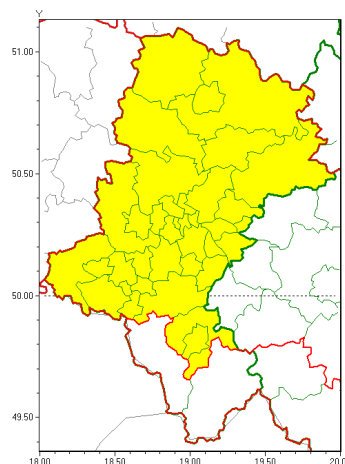

Zasięg ostrzeżeń w województwie

Intensywne opady śniegu
2020-12-25 14:39

Oblodzenie
2020-12-25 14:39

WOJEWÓDZTWO ŁĄSKIE
OSTRZEŻENIA METEOROLOGICZNE ZBIORCZO NR 215
WYKAZ OBLÓDZENIA I ZAMARZANIA W OBLASCIACH OSTRZEŻENIA
o godz. 14:39 dnia 25.12.2020

Zjawisko/Stopień zagrożenia	Oblodzenie/1
Obszar (w nawiasie numer ostrzeżenia dla powiatu)	powiaty: białski(91), bielski(128), Bielsko-Biała(127), bieruńsko-lędziński(99), Bytom(88), Chorzów(88), Czestochowa(90), czestochowski(94), Dąbrowa Górnicza(92), Gliwice(89), gliwicki(88), Jastrzębie-Zdrój(103), Jaworzno(96), Katowice(95), kłobucki(92), lubliniecki(88), mikołowski(99), Mysłowice(95), myszkowski(92), Piekary Śląskie(86), pszczyński(105), raciborski(97), Ruda Śląska(88), rybnicki(100), Rybnik(100), Siemianowice Śląskie(88), Sosnowiec(95), wietrzychowice(87), tarnogórski(89), Tychy(99), wodzisławski(100), Zabrze(89), zawierciański(93), żyry(100)
Ważność	od godz. 19:30 dnia 25.12.2020 do godz. 08:00 dnia 26.12.2020
Prawdopodobieństwo	80%
Przebieg	Prognozuje się, że po opadach deszczu, deszczu ze śniegiem oraz mokrego śniegu nastąpi zamrażanie mokrej nawierzchni dróg i chodników powodujące ich oblodzenie. Temperatura powietrza obniży się do około -2°C. Temperatura minimalna przy gruncie wyniesie od -4°C do -2°C.
SMS	IMGW-PIB OSTRZEŻENIA: OBLÓDZENIE/1 Śląskie (34 powiatów) od 19:30/25.12 do 08:00/26.12.2020 temp. min. około -2 st., przy gruncie od -4 st. do -2 st., lisko. Dotyczy powiatów: białski, bielski, Bielsko-Biała, bieruńsko-lędziński, Bytom, Chorzów, Czestochowa, czestochowski, Dąbrowa Górnicza, Gliwice, gliwicki, Jastrzębie-Zdrój, Jaworzno, Katowice, kłobucki, lubliniecki, mikołowski, Mysłowice, myszkowski, Piekary Śląskie, pszczyński, raciborski, Ruda Śląska, rybnicki, Rybnik, Siemianowice Śląskie, Sosnowiec, wietrzychowice, tarnogórski, Tychy, wodzisławski, Zabrze, zawierciański i żyry.