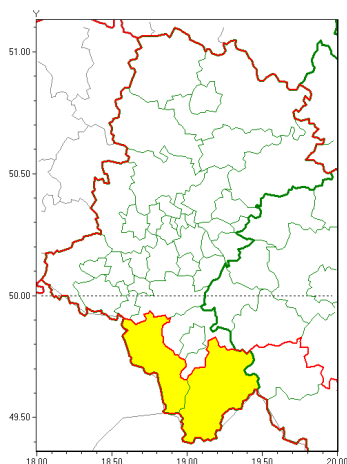

Zasięg ostrzeżeń w województwie

Intensywne opady śniegu
2020-12-25 14:39

Oblodzenie
2020-12-25 14:39

WOJEWÓDZTWO ŁĄSKIE
OSTRZEŻENIA METEOROLOGICZNE ZBIORCZO NR 215
WYKAZ OBLÓDZENIA I ZAMARZANIA W OBLASCIACH OSTRZEŻENIA
o godz. 14:39 dnia 25.12.2020

Zjawisko/Stopień zagrożenia	Oblodzenie/1
Obszar (w nawiasie numer ostrzeżenia dla powiatu)	powiaty: białski(91), bielski(128), Bielsko-Biała(127), bieruńsko-lędziński(99), Bytom(88), Chorzów(88), Czestochowa(90), czestochowski(94), Dąbrowa Górnicza(92), Gliwice(89), gliwicki(88), Jastrzębie-Zdrój(103), Jaworzno(96), Katowice(95), kłobucki(92), lubliniecki(88), mikołowski(99), Mysłowice(95), myszkowski(92), Piekary Śląskie(86), pszczyński(105), raciborski(97), Ruda Śląska(88), rybnicki(100), Rybnik(100), Siemianowice Śląskie(88), Sosnowiec(95), wietrzychowice(87), tarnogórski(89), Tychy(99), wodzisławski(100), Zabrze(89), zawierciański(93), żyry(100)
Ważność	od godz. 19:30 dnia 25.12.2020 do godz. 08:00 dnia 26.12.2020
Prawdopodobieństwo	80%
Przebieg	Prognozuje się, że po opadach deszczu, deszczu ze śniegiem oraz mokrego śniegu nastąpi zamrażanie mokrej nawierzchni dróg i chodników powodujące ich oblodzenie. Temperatura powietrza obniży się do około -2°C. Temperatura minimalna przy gruncie wyniesie od -4°C do -2°C.
SMS	IMGW-PIB OSTRZEŻENIA: OBLÓDZENIE/1 Śląskie (34 powiatów) od 19:30/25.12 do 08:00/26.12.2020 temp. min. około -2 st., przy gruncie od -4 st. do -2 st., lisko. Dotyczy powiatów: białski, bielski, Bielsko-Biała, bieruńsko-lędziński, Bytom, Chorzów, Czestochowa, czestochowski, Dąbrowa Górnicza, Gliwice, gliwicki, Jastrzębie-Zdrój, Jaworzno, Katowice, kłobucki, lubliniecki, mikołowski, Mysłowice, myszkowski, Piekary Śląskie, pszczyński, raciborski, Ruda Śląska, rybnicki, Rybnik, Siemianowice Śląskie, Sosnowiec, wietrzychowice, tarnogórski, Tychy, wodzisławski, Zabrze, zawierciański i żyry.