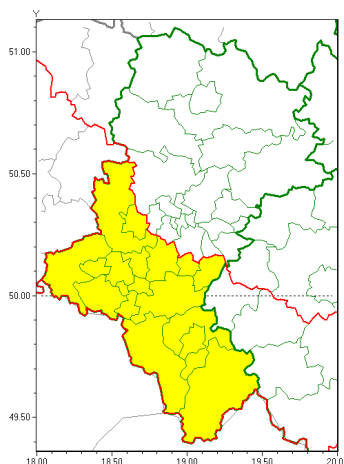

### Zasięg ostrzeżeń w województwie

Gęsta mgła  
2020-11-09 13:05

**WOJEWÓDZTWO ŁĄSKIE**  
**OSTRZEŻENIA METEOROLOGICZNE ZBIORCZO NR 183**  
**WYKAZ OBYWÓW ZUJACYCH OSTRZEŻENIE**  
**o godz. 13:05 dnia 09.11.2020**

Zjawisko/Stopień zagrożenia	Gęsta mgła/1
Obszar (w nawiasie numer ostrzeżenia dla powiatu)	powiaty: bielski(112), Bielsko-Biała(111), bieruńsko-lędzyski(87), cieszyński(117), Gliwice(79), gliwicki(79), Jastrzębie-Zdrój(90), mikołowski(87), pszczyński(91), raciborski(85), rybnicki(88), Rybnik(88), Tychy(87), wodzisławski(88), wroclawski(87), wyciecki(121)
Ważność	od godz. 21:00 dnia 09.11.2020 do godz. 08:00 dnia 10.11.2020
Prawdopodobieństwo	80%
Przebieg	Prognozuje się gęste mgły miejscami ograniczające widzialność do 100 m.
SMS	IMGW-PIB OSTRZEGA: MGLA/1 Łąskie (16 powiatów) od 21:00/09.11 do 08:00/10.11.2020 widzialność 100 m. Dotyczy powiatów: bielski, Bielsko-Biała, bieruńsko-lędzyski, cieszyński, Gliwice, gliwicki, Jastrzębie-Zdrój, mikołowski, pszczyński, raciborski, rybnicki, Rybnik, Tychy, wodzisławski, wroclawski i wyciecki.
RSO	Woj. Łąskie (16 powiatów), IMGW-PIB wydał ostrzeżenie pierwszego stopnia o silnych mgłach
Uwagi	Brak.
Dyrektor synoptyk IMGW-PIB	Monika Kaseja