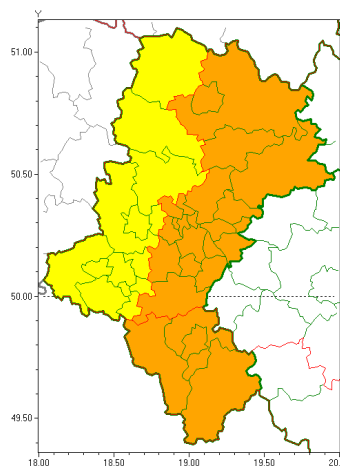

### Zasięg ostrzeżeń w województwie

Upał  
2018-07-29 07:02

Burze z gradem  
2018-07-29 07:02

**WOJEWÓDZTWO ŁÓDZKIE**  
**OSTRZEŻENIA METEOROLOGICZNE ZBIORCZO NR 29**  
**WYKAZ OBSZARÓW ZUCIANYCH OSTRZEŻENIAMI**  
**o godz. 07:02 dnia 29.07.2018**

Zjawisko/Stopień zagrożenia	Upał/2
Obszar	powiaty: białski, bieruńsko-lędzki, Bytom, Chorzów, Częstochowa, częstochowski, Dąbrowa Górnicza, Gliwice, gliwicki, Jastrzębie-Zdrój, Jaworzno, Katowice, kłobucki, lubliniecki, mikołowski, Mysłowice, myszkowski, Piekary Łódzkie, pszczyński, raciborski, Ruda Łódzka, rybnicki, Rybnik, Siemianowice Łódzkie, Sosnowiec, wiatrychłowski, tarnogórski, Tychy, wodzisławski, Zabrze, zawierciański, ory
Ważność	od godz. 12:00 dnia 27.07.2018 do godz. 20:00 dnia 29.07.2018
Prawdopodobieństwo	80%
Przebieg	Prognozuje się upały. Temperatura maksymalna w dzień od 28°C do 31°C. Temperatura minimalna w nocy od 18°C do 20°C.
SMS	IMGW-PIB OSTRZEŻENIA: UPAL/2 Łódzkie (32 powiatów) od 12:00/27.07 do 20:00/29.07.2018 temp. maks 31 st, temp min 20 st. Dotyczy powiatów: białski, bieruńsko-lędzki, Bytom, Chorzów, Częstochowa, częstochowski, Dąbrowa Górnicza, Gliwice, gliwicki, Jastrzębie-Zdrój, Jaworzno, Katowice, kłobucki, lubliniecki, mikołowski, Mysłowice, myszkowski, Piekary Łódzkie, pszczyński, raciborski, Ruda Łódzka, rybnicki, Rybnik, Siemianowice Łódzkie, Sosnowiec, wiatrychłowski, tarnogórski, Tychy, wodzisławski, Zabrze, zawierciański i ory.
RSO	Woj. Łódzkie (32 powiatów), IMGW-PIB wydał ostrzeżenie drugiego stopnia o upałach
Zjawisko/Stopień zagrożenia	Burze z gradem/1
Obszar	powiaty: Gliwice, gliwicki, Jastrzębie-Zdrój, kłobucki, lubliniecki, raciborski, rybnicki, Rybnik, tarnogórski, wodzisławski, Zabrze, ory