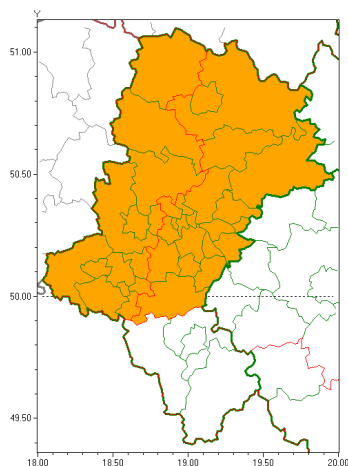

### Zasięg ostrzeżeń w województwie

Upał  
2018-07-29 07:02

Burze z gradem  
2018-07-29 07:02

**WOJEWÓDZTWO ŁÓDZKIE**  
**OSTRZEŻENIA METEOROLOGICZNE ZBIORCZO NR 29**  
**WYKAZ OBSZARÓW ZUCIANYCH OSTRZEŻENIAMI**  
**o godz. 07:02 dnia 29.07.2018**

Zjawisko/Stopień zagrożenia	Upał/2
Obszar	powiaty: białski, bieruńsko-lędzki, Bytom, Chorzów, Częstochowa, częstochowski, Dąbrowa Górnicza, Gliwice, gliwicki, Jastrzębie-Zdrój, Jaworzno, Katowice, kłobucki, lubliniecki, mikołowski, Mysłowice, myszkowski, Piekary Łódzkie, pszczyński, raciborski, Ruda Łódzka, rybnicki, Rybnik, Siemianowice Łódzkie, Sosnowiec, wiatrychłowski, tarnogórski, Tychy, wodzisławski, Zabrze, zawierciański, ory
Ważność	od godz. 12:00 dnia 27.07.2018 do godz. 20:00 dnia 29.07.2018
Prawdopodobieństwo	80%
Przebieg	Prognozuje się upały. Temperatura maksymalna w dzień od 28°C do 31°C. Temperatura minimalna w nocy od 18°C do 20°C.
SMS	IMGW-PIB OSTRZEŻENIA: UPAL/2 Łódzkie (32 powiatów) od 12:00/27.07 do 20:00/29.07.2018 temp. maks 31 st, temp min 20 st. Dotyczy powiatów: białski, bieruńsko-lędzki, Bytom, Chorzów, Częstochowa, częstochowski, Dąbrowa Górnicza, Gliwice, gliwicki, Jastrzębie-Zdrój, Jaworzno, Katowice, kłobucki, lubliniecki, mikołowski, Mysłowice, myszkowski, Piekary Łódzkie, pszczyński, raciborski, Ruda Łódzka, rybnicki, Rybnik, Siemianowice Łódzkie, Sosnowiec, wiatrychłowski, tarnogórski, Tychy, wodzisławski, Zabrze, zawierciański i ory.
RSO	Woj. Łódzkie (32 powiatów), IMGW-PIB wydał ostrzeżenie drugiego stopnia o upałach
Zjawisko/Stopień zagrożenia	Burze z gradem/1
Obszar	powiaty: Gliwice, gliwicki, Jastrzębie-Zdrój, kłobucki, lubliniecki, raciborski, rybnicki, Rybnik, tarnogórski, wodzisławski, Zabrze, ory